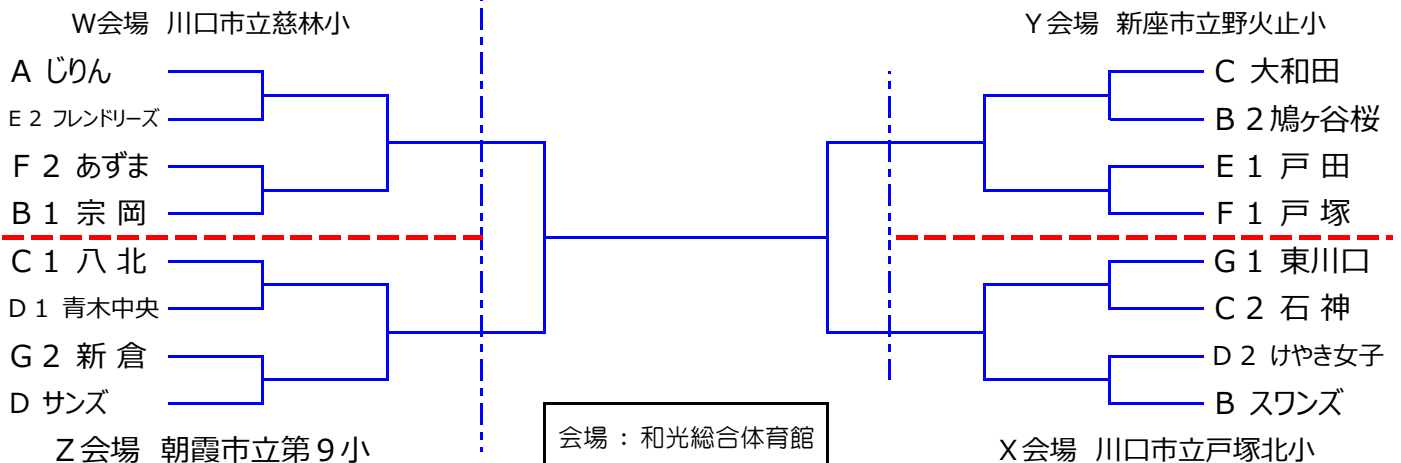

戸塚綾瀬小 会場 6/5

Fブロック	戸塚	上尾あずま	野寺	草加栄	勝敗	順位
戸塚	-	49 ○ 17	39 ○ 28	60 ○ 34	3 - 0	1
上尾あずま	17 ● 49	1.143	25 ● 36	47 ○ 27	1 - 2	2
野寺	28 ● 39	36 ○ 25	1.139	46 ● 47	1 - 2	3
草加栄	34 ● 60	27 ● 47	47 ○ 46	0.796	1 - 2	4

## 決勝トーナメント

6月19日

6月19日

6月21日

会場：和光総合体育館