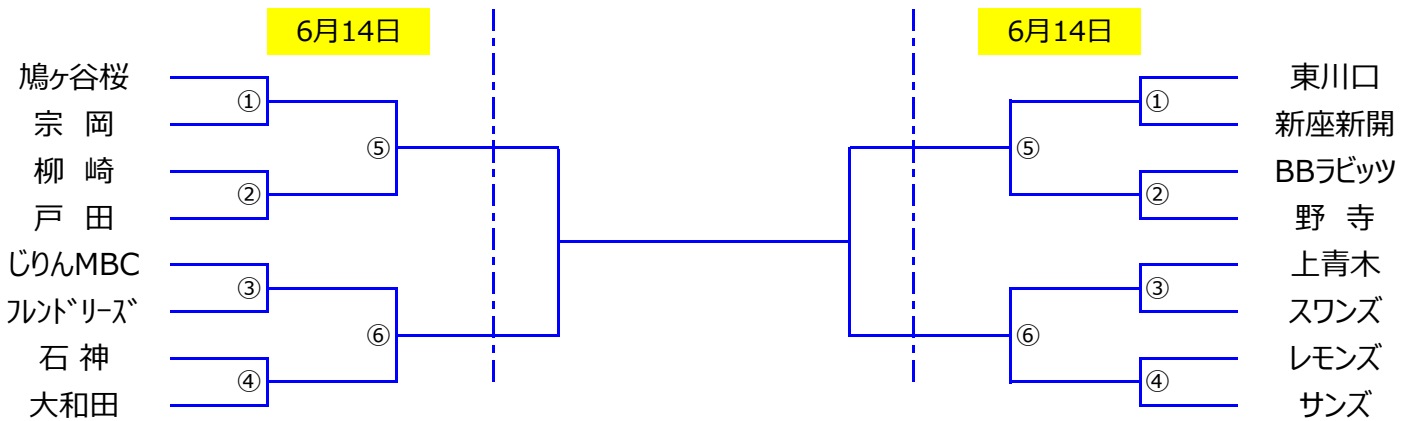

### 志木宗岡第3小 会場

Eブロック	BBラビッツ	宗岡	新倉	上尾	勝敗	順位
BBラビッツ	-	34 ○ 22	76 ○ 41	96 ○ 16	3 -	1
宗岡	22 ● 34	-	45 ○ 20	54 ○ 14	2 - 1	2
新倉	41 ● 76	20 ● 45	-	69 ○ 12	1 - 2	3
上尾	16 ● 96	14 ● 54	12 ● 69	-	- 3	4

### 草加八幡北小 会場

Fブロック	野寺	柳崎	八北	柏葉	勝敗	順位
野寺	-	32 ● 36	60 ○ 17	65 ○ 29	2 - 1	1
柳崎	36 ○ 32	-	31 ● 43	65 ○ 33	2 - 1	2
八北	17 ● 60	43 ○ 31	-	36 ○ 23	2 - 1	3
柏葉	29 ● 65	33 ● 65	23 ● 36	-	- 3	4

### 新座石神小 会場

Gブロック	上青木	石神	草加セルティックス	大石北	勝敗	順位
上青木	-	47 ○ 9	52 ○ 21	57 ○ 33	3 -	1
石神	9 ● 47	-	32 ○ 21	35 ○ 17	2 - 1	2
草加セルティックス	21 ● 52	21 ● 32	-	60 ○ 24	1 - 2	3
大石北	33 ● 57	17 ● 35	24 ● 60	-	- 3	4

## 決勝トーナメント

6月14日

Y会場 新座市立野火止小

Z会場 朝霞市立第9小

会場: 志木市民体育館  
コート: 志木第4小学校

6月21日