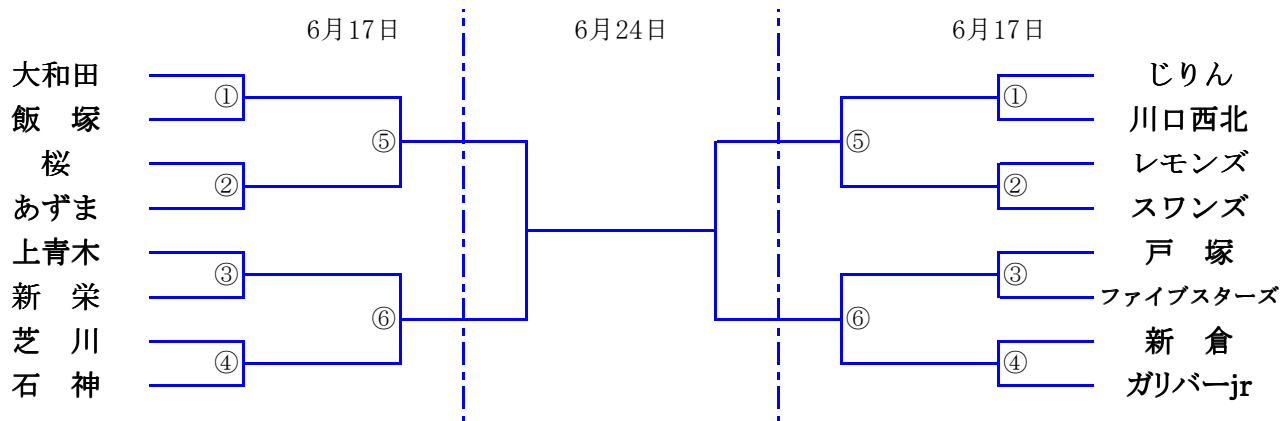

### 新座 新開小学校 会場

Gブロック	戸塚	芝川	氷川	新開	バース	順位
戸塚		68 ○ 26	61 ○ 14	74 ○ 11	66 ○ 1	1
芝川	26 ● 68		44 ○ 30	52 ○ 30	53 ○ 10	2
氷川	14 ● 61	30 ● 44		48 ○ 29	50 ○ 21	3
新開	11 ● 74	30 ● 52	29 ● 48		28 ○ 26	4
バース	1 ● 66	10 ● 53	21 ● 50	26 ● 28		5

## 決勝トーナメント

6月17日

① 9:30    ② 10:45    ③ 12:00    ④ 13:15    ⑤ 14:30    ⑥ 15:45

第1試合のT. Oは、石神、ガリバーjr

Y会場 新座野火止小

会場：志木市民体育館

Z会場 戸塚綾瀬小