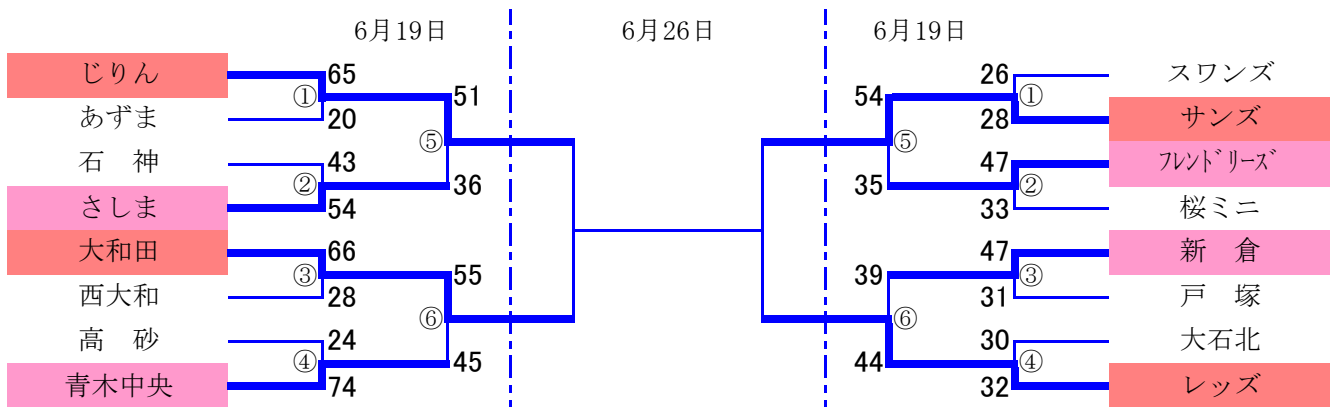

広沢小学校 会場

Dブロック	西大和	大石北	氷川	柏葉	片山	順位
西大和	-	51 ○ 40	55 ○ 18	50 ○ 26	50 ○ 31	1
大石北	40 ● 51	-	73 ○ 19	61 ○ 46	56 ○ 37	2
氷川	18 ● 55	19 ● 73	-	44 ○ 25	40 ○ 31	3
柏葉	26 ● 50	46 ● 61	25 ● 44	-	45 ○ 31	4
片山	31 ● 50	37 ● 56	31 ● 40	31 ● 45	-	5

北原・栗原小学校 会場

Gブロック	新倉	高砂	野寺	ユニオンズ	上尾	上青木	順位
新倉	-	32 ○ 16	74 ○ 12	29 ○ 27	48 ○ 19	74 ○ 12	1
高砂	16 ● 32	-	49 ○ 15	37 ○ 21	40 ● 45	44 ○ 24	2
野寺	12 ● 74	15 ● 49	-	32 ○ 30	34 ○ 32	46 ○ 33	3
ユニオンズ	27 ● 29	21 ● 37	30 ● 32	-	32 ○ 28	46 ○ 36	4
上尾	19 ● 48	45 ○ 40	32 ● 34	28 ● 32	-	46 ○ 36	5
上青木	12 ● 74	24 ● 44	33 ● 46	36 ● 46	36 ● 46	-	6

決勝トーナメント

6月19日

① 9:30 ② 10:45 ③ 12:00 ④ 13:15 ⑤ 14:30 ⑥ 15:45

第1試合のT. Oは、青木中央、レッズ、以後敗者

Y会場 川口慈林小学校

会場：志木市民体育館

Z会場 宗岡第二小学校

6月26日