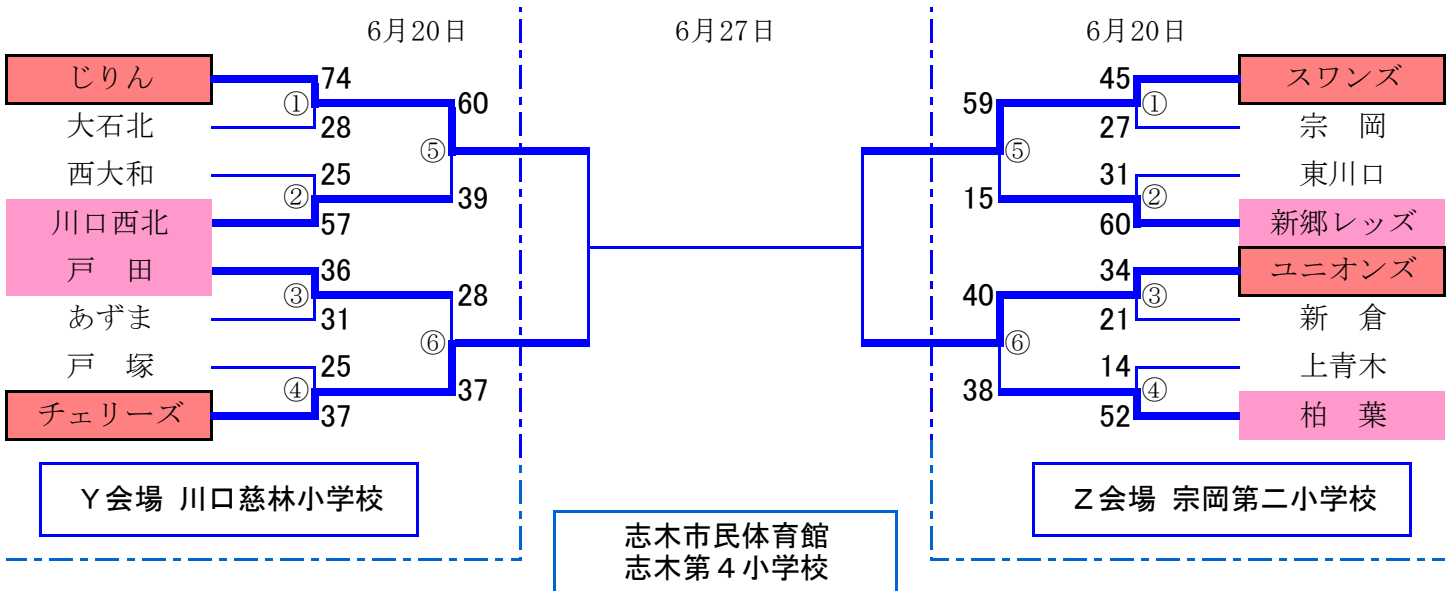

平成22年度 スポ少南部地区予選 結果表 女子

一次予選

朝霞第二・栗原小学校 会場

Bブロック	川口西北	宗岡	ツイスターズ	ガリバーJr.	白子	順位
川口西北		38 ○ 34	47 ○ 33	37 ○ 17	47 ○ 32	1
宗岡	34 ● 38		29 ○ 26	46 ○ 24	60 ○ 22	2
ツイスターズ	33 ● 47	26 ● 29		27 ○ 14	39 ○ 20	3
ガリバーJr.	17 ● 37	24 ● 46	14 ● 27		33 ○ 17	4
白子	32 ● 47	22 ● 60	20 ● 39	17 ● 33		5

北原・朝霞第九小学校 会場

Cブロック	戸田	新倉	青木中央	サンズ	上尾	順位
戸田		37 ○ 32	57 ○ 30	66 ○ 44	62 ○ 12	1
新倉	32 ● 37		51 ○ 40	60 ○ 58	81 ○ 24	2
青木中央	30 ● 57	40 ● 51		70 ○ 44	81 ○ 29	3
サンズ	44 ● 66	58 ● 60	44 ● 70		65 ○ 18	4
上尾	12 ● 62	24 ● 81	29 ● 81	18 ● 65		5

新開小学校 会場

Dブロック	あずま	上青木	新開	新栄	辻	順位
あずま		44 ○ 21	53 ○ 11	47 ○ 24	66 ○ 13	1
上青木	21 ● 44	1.188	35 ● 38	47 ○ 31	62 ○ 20	2
新開	11 ● 53	38 ○ 35	0.924	23 ● 31	53 ○ 13	3
新栄	24 ● 47	31 ● 47	31 ○ 23	0.886	20 ○ 0	4
辻	13 ● 66	20 ● 62	13 ● 53	0 ● 20		5

八幡北・差間・戸塚東小学校 会場

Eブロック	東川口	大石北	八北	さしま	桜	順位
東川口		53 ○ 37	29 ○ 18	70 ○ 40	45 ○ 35	1
大石北	37 ● 53		55 ○ 18	58 ○ 26	60 ○ 24	2
八北	18 ● 29	18 ● 55	1.094	38 ● 41	32 ○ 23	3
さしま	40 ● 70	26 ● 58	41 ○ 38	1.000	28 ● 31	4
桜	35 ● 45	24 ● 60	23 ● 32	31 ○ 28	0.900	5

栗原・新郷南・朝霞第八小学校 会場

Fブロック	新郷レッズ	西大和	フレンドリーズ	草加新田	野寺	順位
新郷レッズ		53 ○ 31	43 ○ 23	63 ○ 34	73 ○ 30	1
西大和	31 ● 53		38 ○ 23	48 ○ 16	66 ○ 23	2
フレンドリーズ	23 ● 43	23 ● 38		38 ○ 27	62 ○ 30	3
草加新田	34 ● 63	16 ● 48	27 ● 38		29 ○ 28	4
野寺	30 ● 73	23 ● 66	30 ● 62	28 ● 29		5

石神・戸塚綾瀬小学校 会場

Gブロック	ユニオンズ	戸塚	氷川	石神	芝川	順位
ユニオンズ		39 ○ 33	52 ○ 32	51 ○ 18	54 ○ 21	1
戸塚	33 ● 39		49 ○ 36	44 ○ 13	51 ○ 34	2
氷川	32 ● 52	36 ● 49		61 ○ 12	63 ○ 41	3
石神	18 ● 51	13 ● 44	12 ● 61		38 ○ 37	4
芝川	21 ● 54	34 ● 51	41 ● 63	37 ● 38		5

決勝 トーナメント

1位 じりん 2位 ユニオンズ 3位 柏葉 4位 スワンズ