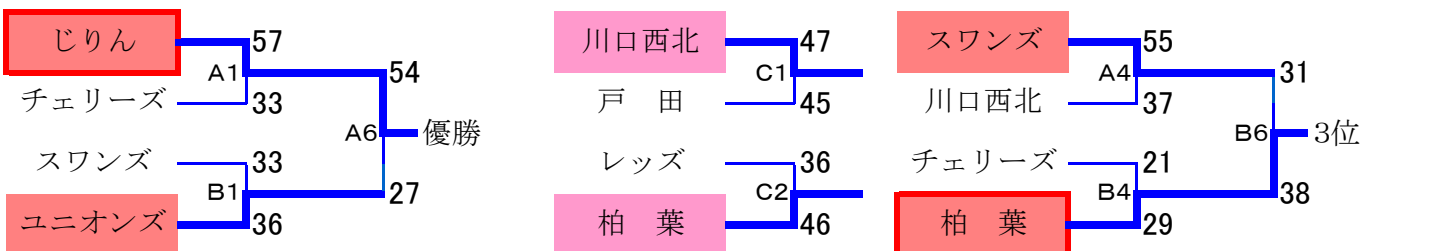

平成22年度 スポ少南部地区予選 結果表 女子

一次予選

朝霞第二・栗原小学校 会場

Bブロック	川口西北	宗岡	ツイスターズ	ガリバーJr.	白子	順位
川口西北		38 ○ 34	47 ○ 33	37 ○ 17	47 ○ 32	1
宗岡	34 ● 38		29 ○ 26	46 ○ 24	60 ○ 22	2
ツイスターズ	33 ● 47	26 ● 29		27 ○ 14	39 ○ 20	3
ガリバーJr.	17 ● 37	24 ● 46	14 ● 27		33 ○ 17	4
白子	32 ● 47	22 ● 60	20 ● 39	17 ● 33		5

北原・朝霞第九小学校 会場

Cブロック	戸田	新倉	青木中央	サンズ	上尾	順位
戸田		37 ○ 32	57 ○ 30	66 ○ 44	62 ○ 12	1
新倉	32 ● 37		51 ○ 40	60 ○ 58	81 ○ 24	2
青木中央	30 ● 57	40 ● 51		70 ○ 44	81 ○ 29	3
サンズ	44 ● 66	58 ● 60	44 ● 70		65 ○ 18	4
上尾	12 ● 62	24 ● 81	29 ● 81	18 ● 65		5

新開小学校 会場

Dブロック	あずま	上青木	新開	新栄	辻	順位
あずま		44 ○ 21	53 ○ 11	47 ○ 24	66 ○ 13	1
上青木	21 ● 44	1.188	35 ● 38	47 ○ 31	62 ○ 20	2
新開	11 ● 53	38 ○ 35	0.924	23 ● 31	53 ○ 13	3
新栄	24 ● 47	31 ● 47	31 ○ 23	0.886	20 ○ 0	4
辻	13 ● 66	20 ● 62	13 ● 53	0 ● 20		5

八幡北・差間・戸塚東小学校 会場

Eブロック	東川口	大石北	八北	さしま	桜	順位
東川口		53 ○ 37	29 ○ 18	70 ○ 40	45 ○ 35	1
大石北	37 ● 53		55 ○ 18	58 ○ 26	60 ○ 24	2
八北	18 ● 29	18 ● 55	1.094	38 ● 41	32 ○ 23	3
さしま	40 ● 70	26 ● 58	41 ○ 38	1.000	28 ● 31	4
桜	35 ● 45	24 ● 60	23 ● 32	31 ○ 28	0.900	5

栗原・新郷南・朝霞第八小学校 会場

Fブロック	新郷レッズ	西大和	フレンドリーズ	草加新田	野寺	順位
新郷レッズ		53 ○ 31	43 ○ 23	63 ○ 34	73 ○ 30	1
西大和	31 ● 53		38 ○ 23	48 ○ 16	66 ○ 23	2
フレンドリーズ	23 ● 43	23 ● 38		38 ○ 27	62 ○ 30	3
草加新田	34 ● 63	16 ● 48	27 ● 38		29 ○ 28	4
野寺	30 ● 73	23 ● 66	30 ● 62	28 ● 29		5

石神・戸塚綾瀬小学校 会場

Gブロック	ユニオンズ	戸塚	氷川	石神	芝川	順位
ユニオンズ		39 ○ 33	52 ○ 32	51 ○ 18	54 ○ 21	1
戸塚	33 ● 39		49 ○ 36	44 ○ 13	51 ○ 34	2
氷川	32 ● 52	36 ● 49		61 ○ 12	63 ○ 41	3
石神	18 ● 51	13 ● 44	12 ● 61		38 ○ 37	4
芝川	21 ● 54	34 ● 51	41 ● 63	37 ● 38		5

決勝 トーナメント

1位 じりん 2位 ユニオンズ 3位 柏葉 4位 スワンズ