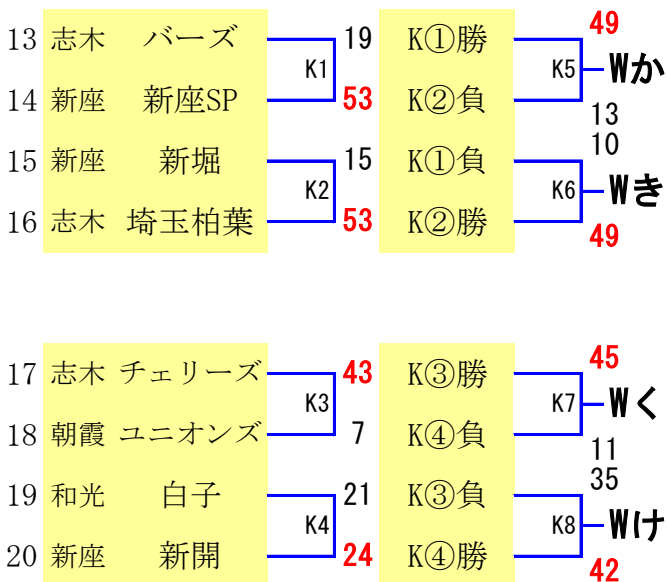

◎女子の部

Aブロック

2 / 1 2 (新座野火止小学校)

2 / 1 9 (和光市総合体育館)

2 / 1 2 (朝霞第三小学校)

Bブロック

2 / 1 2 (志木第四小学校体育館)

2 / 1 9 (和光第四小学校体育館)

2 / 1 9 (北原小学校体育館)

# 平成28年度 36回朝霞地区ミニバスケットボール大会 組合表[男子]

## ◎男子の部