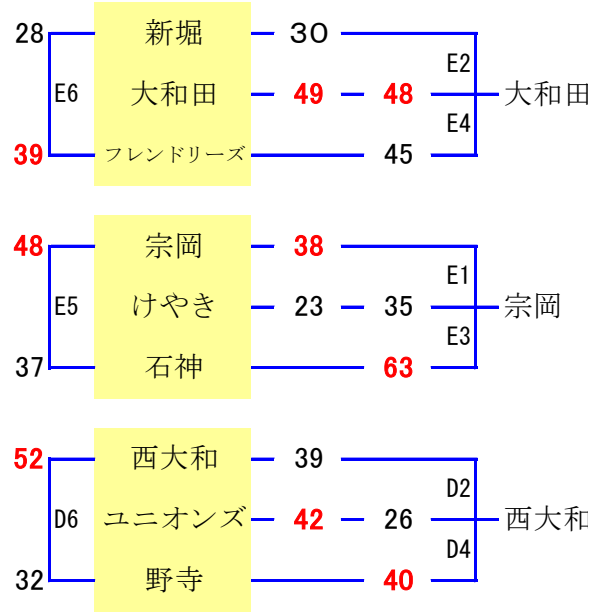

平成28年度 36回朝霞地区ミニバスケットボール大会 組合表[男子]

◎男子の部

Aブロック

2 / 1 2 (和光市総合体育館)

2 / 1 9 (志木市民体育館)

Bブロック

2 / 1 2 (和光市総合体育館)

2 / 1 9 (志木第四小学校体育館)