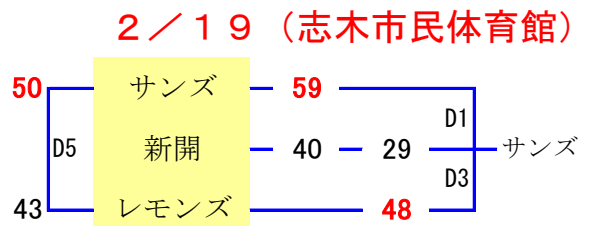

- Aコート 和光総合体育館 奥
- Cコート 和光総合体育館 サブ
- Dコート 志木市民体育館 奥
- Iコート 新座野火止小学校
- Kコート 志木第四小学校
- Nコート 和光〇〇小学校

- Bコート 和光総合体育館 手前
- Eコート 志木市民体育館 手前
- Jコート 朝霞第三小学校
- Lコート 和光第四小学校
- Oコート 和光〇〇小学校