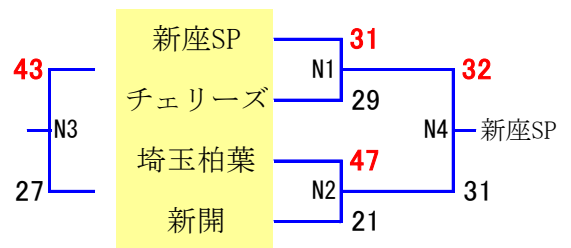

◎女子の部

Aブロック

2 / 1 2 (新座野火止小学校)

2 / 1 9 (和光市総合体育館)

2 / 1 2 (朝霞第三小学校)

Bブロック

2 / 1 2 (志木第四小学校体育館)

2 / 1 9 (和光第四小学校体育館)