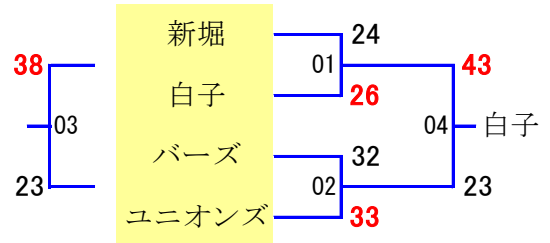

2 / 1 9 (北原小学校体育館)