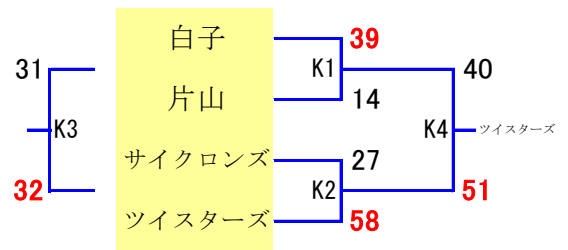

## ◎男子の部

### Aブロック

2 / 1 2 (和光市総合体育館)

2 / 1 9 (志木市民体育館)

### Bブロック

2 / 1 2 (和光市総合体育館)

2 / 1 9 (志木第四小学校体育館)

- Aコート 和光総合体育館 奥
- Cコート 和光総合体育館 サブ
- Dコート 志木市民体育館 奥
- Iコート 新座野火止小学校
- Kコート 志木第四小学校
- Nコート 和光〇〇小学校

- Bコート 和光総合体育館 手前
- Eコート 志木市民体育館 手前
- Jコート 朝霞第三小学校
- Lコート 和光第四小学校
- Oコート 和光〇〇小学校