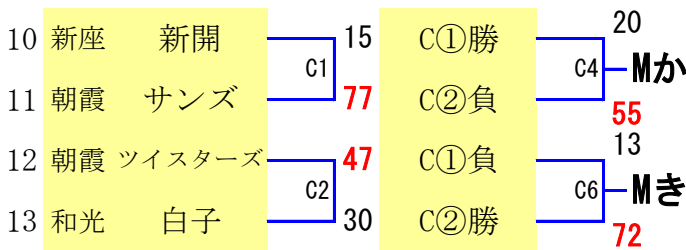

## ◎男子の部

### Aブロック

2 / 1 2 (和光市総合体育館)

2 / 1 9 (志木市民体育館)

### Bブロック

2 / 1 2 (和光市総合体育館)

2 / 1 9 (志木第四小学校体育館)

- Aコート 和光総合体育館 奥
- Cコート 和光総合体育館 サブ
- Dコート 志木市民体育館 奥
- Iコート 新座野火止小学校
- Kコート 志木第四小学校
- Nコート 和光〇〇小学校

- Bコート 和光総合体育館 手前
- Eコート 志木市民体育館 手前
- Jコート 朝霞第三小学校
- Lコート 和光第四小学校
- Oコート 和光〇〇小学校