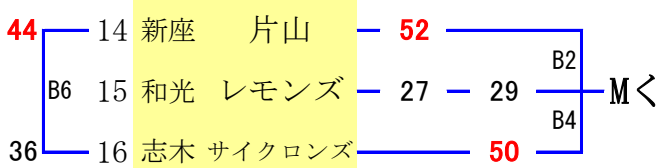

- Aコート 和光総合体育館 奥
- Cコート 和光総合体育館 サブ
- Dコート 志木市民体育館 奥
- Iコート 新座野火止小学校
- Kコート 志木第四小学校
- Nコート 和光〇〇小学校

- Bコート 和光総合体育館 手前
- Eコート 志木市民体育館 手前
- Jコート 朝霞第三小学校
- Lコート 和光第四小学校
- Oコート 和光〇〇小学校