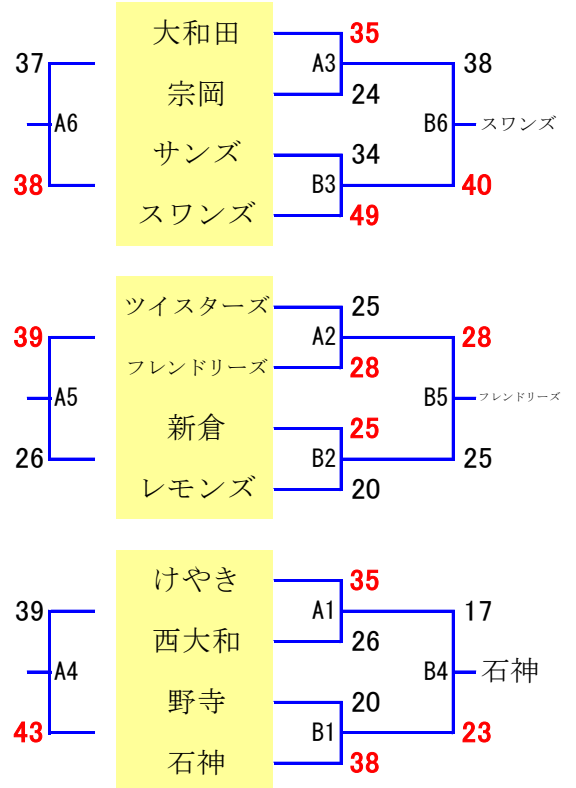

◎女子の部

Aブロック

2 / 1 2 (新座野火止小学校)

2 / 1 9 (和光市総合体育館)

2 / 1 2 (朝霞第三小学校)

Bブロック

2 / 1 2 (志木第四小学校体育館)

2 / 1 9 (和光第四小学校体育館)

2 / 1 9 (北原小学校体育館)

# 平成28年度 36回朝霞地区ミニバスケットボール大会 組合表[男子]

## ◎男子の部