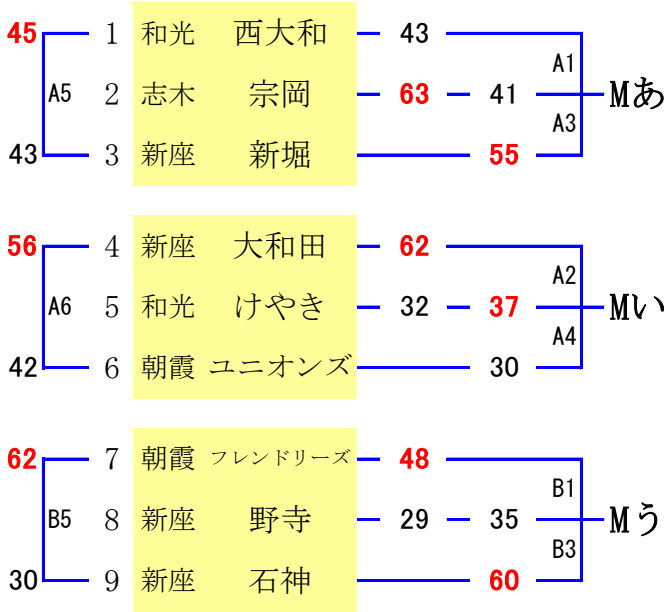

平成28年度 36回朝霞地区ミニバスケットボール大会 組合表[男子]

◎男子の部

Aブロック

2 / 1 2 (和光市総合体育館)

2 / 1 9 (志木市民体育館)

Bブロック

2 / 1 2 (和光市総合体育館)

2 / 1 9 (志木第四小学校体育館)