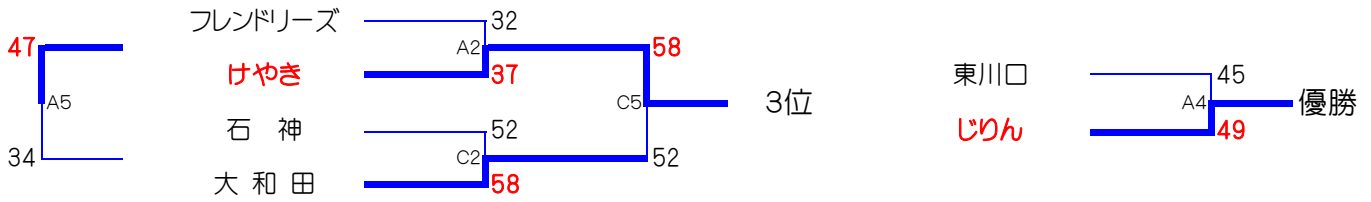

# 平成26年度 南部地区大会順位決定戦

◎ 順位決定戦 第3日【10月13日】 《新座総合体育館》会場

## 男子 決勝トーナメント