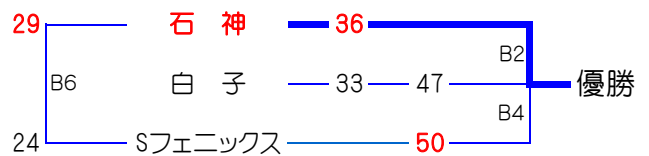

平成26年度 南部地区大会順位決定戦

◎ 順位決定戦 第3日【10月13日】 《新座総合体育館》会場

男子 決勝トーナメント

女子 決勝トーナメント

1. 南部地区大会男子順位
2. 1位 じりんMBC
   - 2位 東川口
   - 3位 けやき
   - 4位 大和田
   - 5位 フレンドリーズ
   - 6位 石神

1. 南部地区大会女子順位
2. 1位 新倉
   - 2位 朝霞サンズ
   - 3位 大和田
   - 4位 戸田
   - 5位 上尾あずま
   - 6位 上尾

平成26年度 南部カップ 決勝

◎ 決勝戦【10月13日】 《新座総合体育館》会場

男子

女子

女子 2位グループ

女子 3位グループ