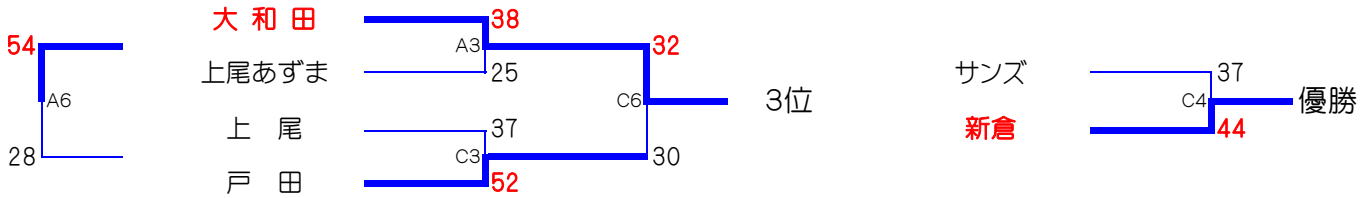

女子 決勝トーナメント