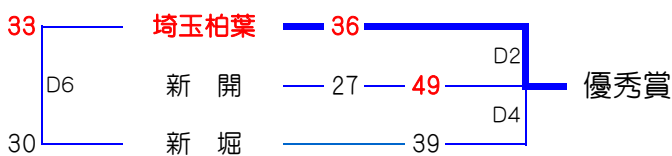

平成26年度 南部地区大会順位決定戦

◎ 順位決定戦 第3日【10月13日】 《新座総合体育館》会場

男子 決勝トーナメント

女子 決勝トーナメント

1. 南部地区大会男子順位
2. 1位 じりんMBC
   - 2位 東川口
   - 3位 けやき
   - 4位 大和田
   - 5位 フレンドリーズ
   - 6位 石神

1. 南部地区大会女子順位
2. 1位 新倉
   - 2位 朝霞サンズ
   - 3位 大和田
   - 4位 戸田
   - 5位 上尾あずま
   - 6位 上尾

平成26年度 南部カップ 決勝

◎ 決勝戦【10月13日】 《新座総合体育館》会場

男子

女子

女子 2位グループ

女子 3位グループ