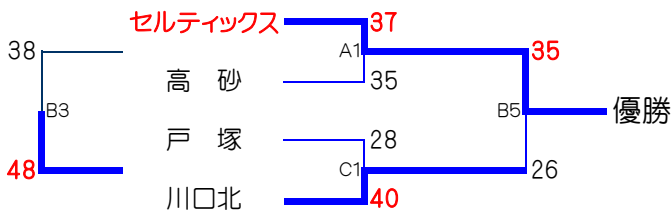

平成26年度 南部地区大会順位決定戦

◎ 順位決定戦 第3日【10月13日】 《新座総合体育館》会場

男子 決勝トーナメント

女子 決勝トーナメント

1. 南部地区大会男子順位
2. 1位 じりんMBC
   - 2位 東川口
   - 3位 けやき
   - 4位 大和田
   - 5位 フレンドリーズ
   - 6位 石神

1. 南部地区大会女子順位
2. 1位 新倉
   - 2位 朝霞サンズ
   - 3位 大和田
   - 4位 戸田
   - 5位 上尾あずま
   - 6位 上尾

平成26年度 南部カップ 決勝

◎ 決勝戦【10月13日】 《新座総合体育館》会場

男子

女子

女子 2位グループ

女子 3位グループ