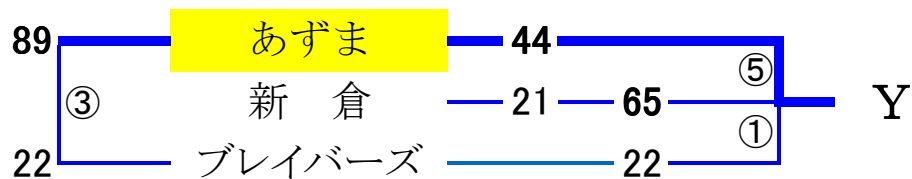

平成24年度 順位決定戦 結果表

◎ 第2日【10/7】 女子準決勝リーグ 【B和光総合体育館 メイン中】

★ 各ブロック1位は、決勝トーナメントへ

☆タイムスケジュール☆

	開始時刻		淡色			濃色	T. O	審判
①	9:40	女子	新倉	65	対	22 ブレイバーズ	戸塚	
②	10:50	女子	新栄	44	対	37 川口西北	新倉	
③	12:00	女子	ブレイバーズ	22	対	89 あずま	新栄	
④	13:10	女子	川口西北	32	対	62 戸塚	ブレイバーズ	
⑤	14:20	女子	あずま	44	対	21 新倉	川口西北	
⑥	15:30	女子	戸塚	35	対	34 新栄	あずま	