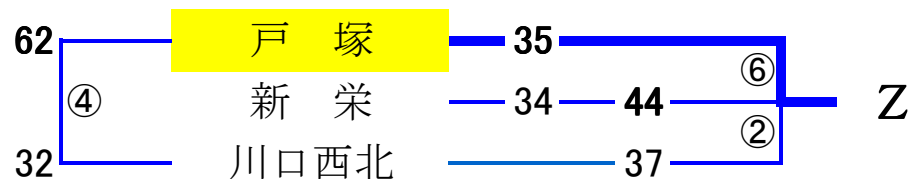

平成24年度 順位決定戦 結果表

◎ 第2日【10/7】 女子準決勝リーグ 【B和光総合体育館 メイン中】

★ 各ブロック1位は、決勝トーナメントへ

☆タイムスケジュール☆

	開始時刻		淡色			濃色	T. O	審判
①	9:40	女子	新倉	65	対	22 ブレイバーズ	戸塚	
②	10:50	女子	新栄	44	対	37 川口西北	新倉	
③	12:00	女子	ブレイバーズ	22	対	89 あずま	新栄	
④	13:10	女子	川口西北	32	対	62 戸塚	ブレイバーズ	
⑤	14:20	女子	あずま	44	対	21 新倉	川口西北	
⑥	15:30	女子	戸塚	35	対	34 新栄	あずま	